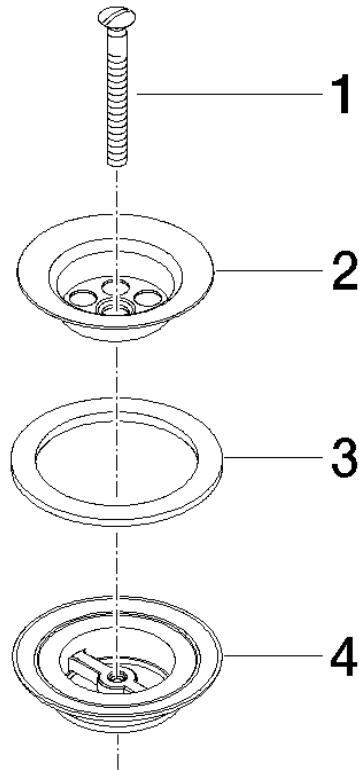

10 100 970

Passt zu: IMO, LULU, MADISON, MEM, TARA, CL.1, LISSÉ, VAIA, META, CYO

	Light Gold gebürstet	10 100 970-27
	Chrom	10 100 970-00
	Platin gebürstet	10 100 970-06
	Platin	10 100 970-08
	Messing (23kt Gold)	10 100 970-09
	Dark Chrome	10 100 970-19
	Light Gold	10 100 970-26
	Messing gebürstet (23kt Gold)	10 100 970-28
	Bronze gebürstet	10 100 970-42
	Champagne gebürstet (22kt Gold)	10 100 970-46
	Champagne (22kt Gold)	10 100 970-47
	Chrom gebürstet	10 100 970-93
	Dark Platin gebürstet	10 100 970-99

Siebventil 1 1/4" - Light Gold gebürstet

IMO

10 100 970

10 100 970

10 100 970

Ersatzteile für die
anderen
Oberflächenvarianten
finden Sie hier:
Chrom

Ersatzteilstückliste

Nr.	Artikelnummer	Benennung	Verbaumenge	Lieferzeit
1	09 30 30 115-27	Schraube	1	60
2	09 11 01 005-27	Siebkorb	1	60
3	09 14 03 005 90	Dichtung	1	60
4	09 11 01 007-07	Ablaufgarnitur	1	60