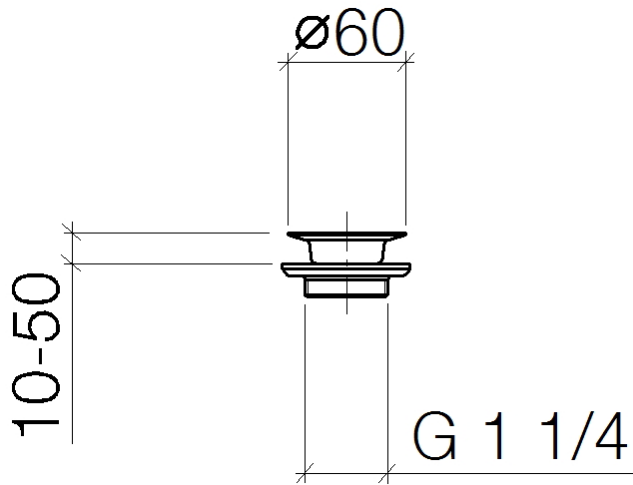

10 100 970

Passt zu: IMO, LULU, MADISON, MEM, TARA, CL.1, LISSÉ, VAIA, META, CYO

	Light Gold gebürstet	10 100 970-27
	Chrom	10 100 970-00
	Platin gebürstet	10 100 970-06
	Platin	10 100 970-08
	Messing (23kt Gold)	10 100 970-09
	Dark Chrome	10 100 970-19
	Light Gold	10 100 970-26
	Messing gebürstet (23kt Gold)	10 100 970-28
	Bronze gebürstet	10 100 970-42
	Champagne gebürstet (22kt Gold)	10 100 970-46
	Champagne (22kt Gold)	10 100 970-47
	Chrom gebürstet	10 100 970-93
	Dark Platin gebürstet	10 100 970-99

Siebventil 1 1/4" - Light Gold gebürstet

IMO

10 100 970

10 100 970

10 100 970

Ersatzteile für die
anderen
Oberflächenvarianten
finden Sie hier:
Chrom

Ersatzteilstückliste

Nr.	Artikelnummer	Benennung	Verbaumenge	Lieferzeit
1	09 30 30 115-27	Schraube	1	60
2	09 11 01 005-27	Siebkorb	1	60
3	09 14 03 005 90	Dichtung	1	60
4	09 11 01 007-07	Ablaufgarnitur	1	60